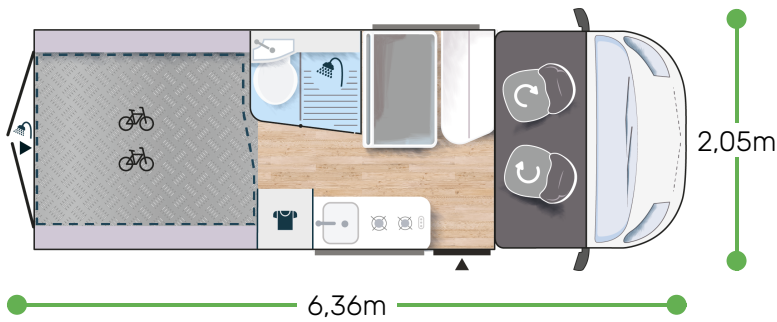

Weitere Informationen zu diesem Fahrzeug

2,65 m
1,89 m

2+1*

3050/3500

156 x 95/50
190 x 185/175
160 x 185/175

2.2L 140 PS / 103 kW /
Manuelles Schaltgetriebe

+
Warmwasserboiler
gas

Highlights

HUBBETT 190 X 190CM
MAXI GARAGE
WASCHRAUM MIT FENSTER

SPORT LINE ★★★★★ FIAT

- Campovolo-grau
- Klimaanlage Fahrerhaus manuell
- Fahrer- und Beifahrerairbag
- Fix and Go
- Höhenverstellbare Drehsitze mit zwei Armlehnen
- Schonbezüge für Fahrerhaussitze
- Elektrische Rückspiegel mit Abtau-Automatik
- Tempomat + Geschwindigkeitsbegrenzer
- ESP
- Traction +
- Hill Descent control
- ECO Paket: Start/Stop-System inkl. smarter Lichtmaschine
- Panorama-Dachhaube (oder 2 Dachhauben)
- Fenster - Doppelverglasung mit Kombirollos
- USB-Anschluss/USB-C
- Stoßstange in Wagenfarbe lackiert
- 16" Alufelgen schwarz
- Nebelscheinwerfer
- TV-Vorbereitung
- Dieselheizung während der Fahrt benutzbar
- Waschraum mit Fenster
- Ausstellfenster am Heck
- Erweiterung für Esstisch
- Außenhalterung für Tisch
- Elektrische Trittstufe
- offenes Fahrerhaus
- Kleiderschrank
- verstärkte Isolierung "VPS"
- Vorbereitung Solarpanel
- Vorverkabelung Rückfahrkamera