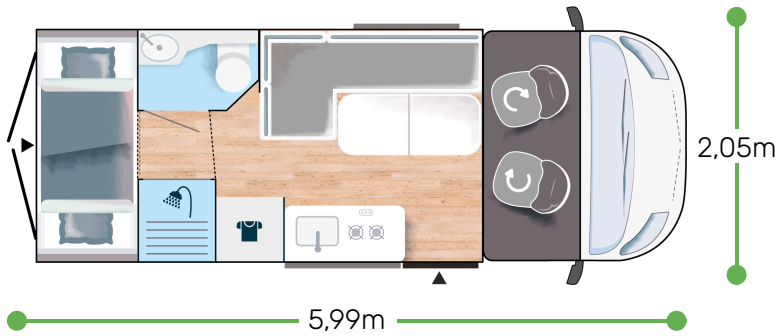

Weitere Informationen zu diesem Fahrzeug

2,65 m
1,89 m

5

5

5

3050/3500

130 x 200
68 x 183
79,5 x 185
88 x 190

2.2L 140 PS / 103 kW /
Manuelles Schaltgetriebe

+
Warmwasserboiler
gas

LINE ★★★★★ FIAT

- Lanzarote-grau
- Klimaanlage Fahrerhaus manuell
- Fahrer- und Beifahrerairbag
- Fix and Go
- Höhenverstellbare Drehsitze mit zwei Armlehnen
- Schonbezüge für Fahrerhaussitze
- Elektrische Rückspiegel mit Abtau-Automatik
- Tempomat + Geschwindigkeitsbegrenzer
- ESP
- Traction +
- Hill Descent control
- ECO Paket: Start/Stop-System inkl. smarter Lichtmaschine
- Fenster - Doppelverglasung mit Kombirollos
- USB-Anschluss/USB-C
- Stoßstange in Wagenfarbe lackiert
- 16" Alufelgen schwarz
- Nebelscheinwerfer
- TV-Vorbereitung
- Dieselheizung während der Fahrt benutzbar
- Waschaum mit Fenster
- Ausstellfenster am Heck
- Erweiterung für Esstisch
- Elektrische Trittstufe
- offenes Fahrerhaus
- verstärkte Isolierung "VPS"
- Vorbereitung Solarpanel
- Vorverkabelung Rückfahrkamera
- Pop-up